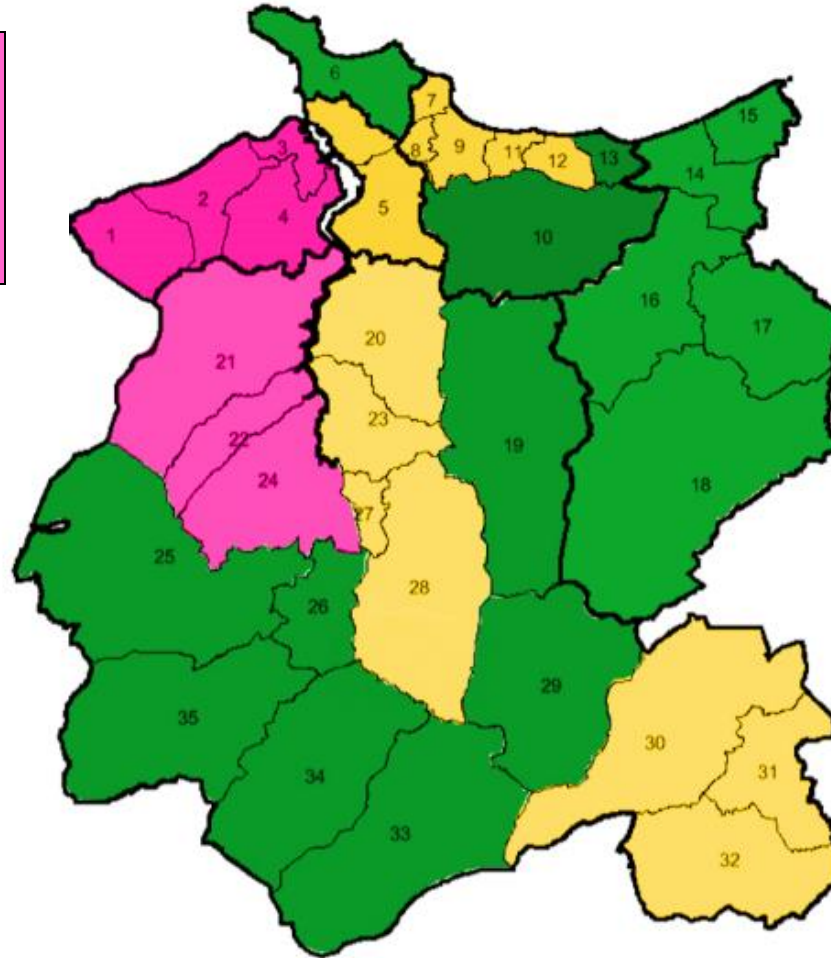

Cysylltwch ag taiqwag@conwy.gov.uk os oes gennych unrhyw ymholiadau cyffredinol neu â'r Swyddog Cartrefi Gwag ar gyfer yr ardal rydych am ei thrafod:

Ardal 1

✉: taiqwag@conwy.gov.uk

☎: 01492 574633

1. Llanfairfechan LL33
2. Penmaenmawr LL34
3. Conwy LL32
4. Henryd LL32
21. Caerhun LL32
22. Dolgarrog LL32
24. Trefriw LL27

Ardal 3

Lynsey Blackford

✉: lynsey.blackford@conwy.gov.uk

☎: 01492 574633

6. Llandudno LL30
10. Betws yn Rhos LL22
13. Llanddulas a Rhyd y Foel LL22
14. Abergele LL22
15. Bae Cinmel LL18
Towyn LL22
16. Llanfairtalhaiarn LL22
17. Llanefydd LL16
18. Llansannan LL16
19. Llangernyw LL22
25. Capel Curig LL24
26. Betws y Coed LL24
29. Pentrefoelas LL24
33. Ysbyty Ifan LL24
34. Bro Machno LL24
35. Dolwyddelan LL25

Ardal 2

Jeremy Grant

✉: jeremy.grant@conwy.gov.uk

☎: 01492 574235

- Cyffordd Llandudno LL31
- Deganwy LL31
5. Llansanffraid Glan Conwy LL28
7. Llandrillo-yn-Rhos LL28
8. Mochdre LL28
9. Bae Colwyn LL29
11. Hen Golwyn LL29
12. Llysfaen LL29
20. Eglwysbach LL28
23. Llanddoded a Maenan LL26
27. Llanrwst LL26
28. Bro Garmon LL26
30. Cerrigydrudion LL21
31. Llanfihangel Glyn Myfyr LL21
32. Llangwm LL21