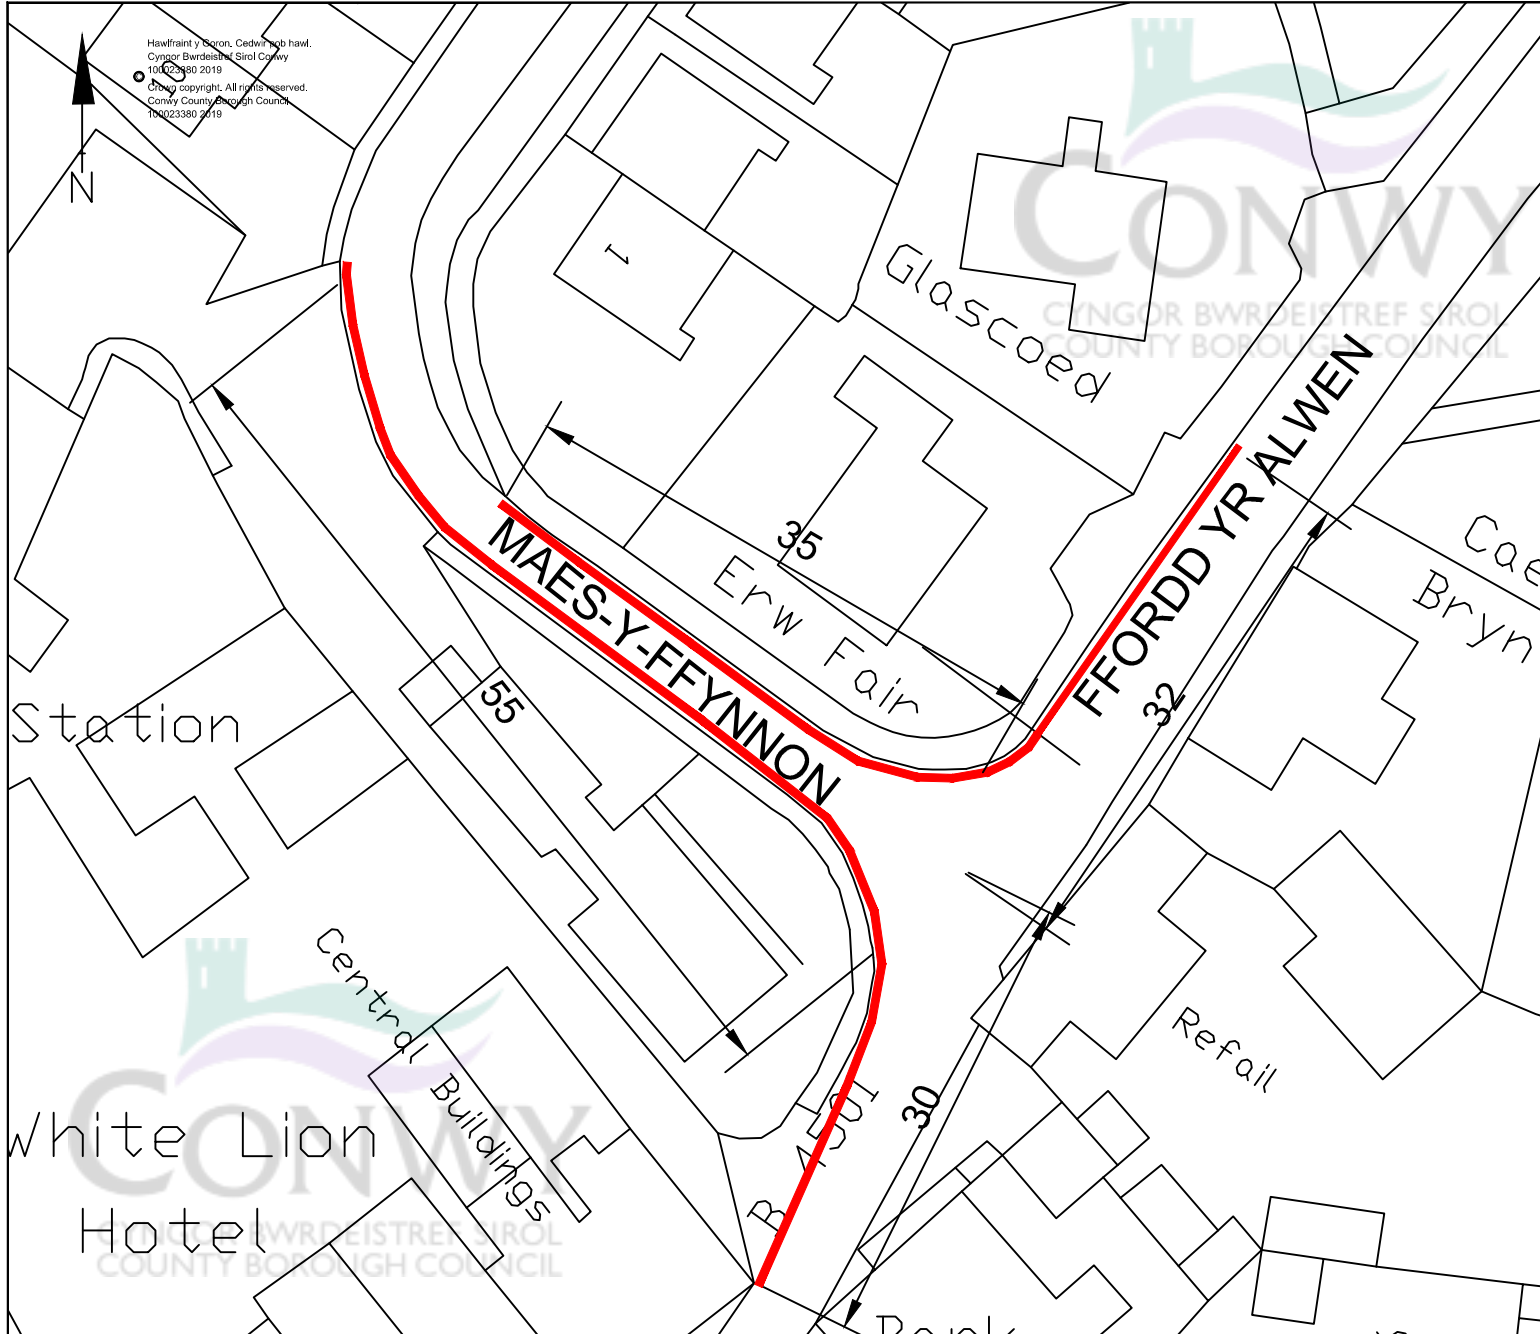

Allwedd / Key:

- Dim aros ar unrhyw adeg arfaethedig
  Proposed No waiting at any time
- Cyfuniad Presennol -
  Dim aros ar unrhyw adeg
- Existing Restrictions -
  No waiting at any time

Ph/Rev	Details	Rev by	Chk by	Date

REVISIONS

Adain / Section:
Yr Amgylchedd, Ffyrdd a Chylleusterau
Environment Roads and Facilities

Prosiect / Project:
**Gwharddiadau aros arfaethedig
Proposed waiting restrictions
Maes-y-Ffynnon
Cerrigydrudion**

Graddfa / Scale: NTS
Dyddiad / Date: 24/05/2019

Darluniwyd gan / Drawn by: WAR
Gwiriwyd gan / Checked by: WAR

Llun Rhif / Drawing No: **L/1/9/19/01**
Rev: