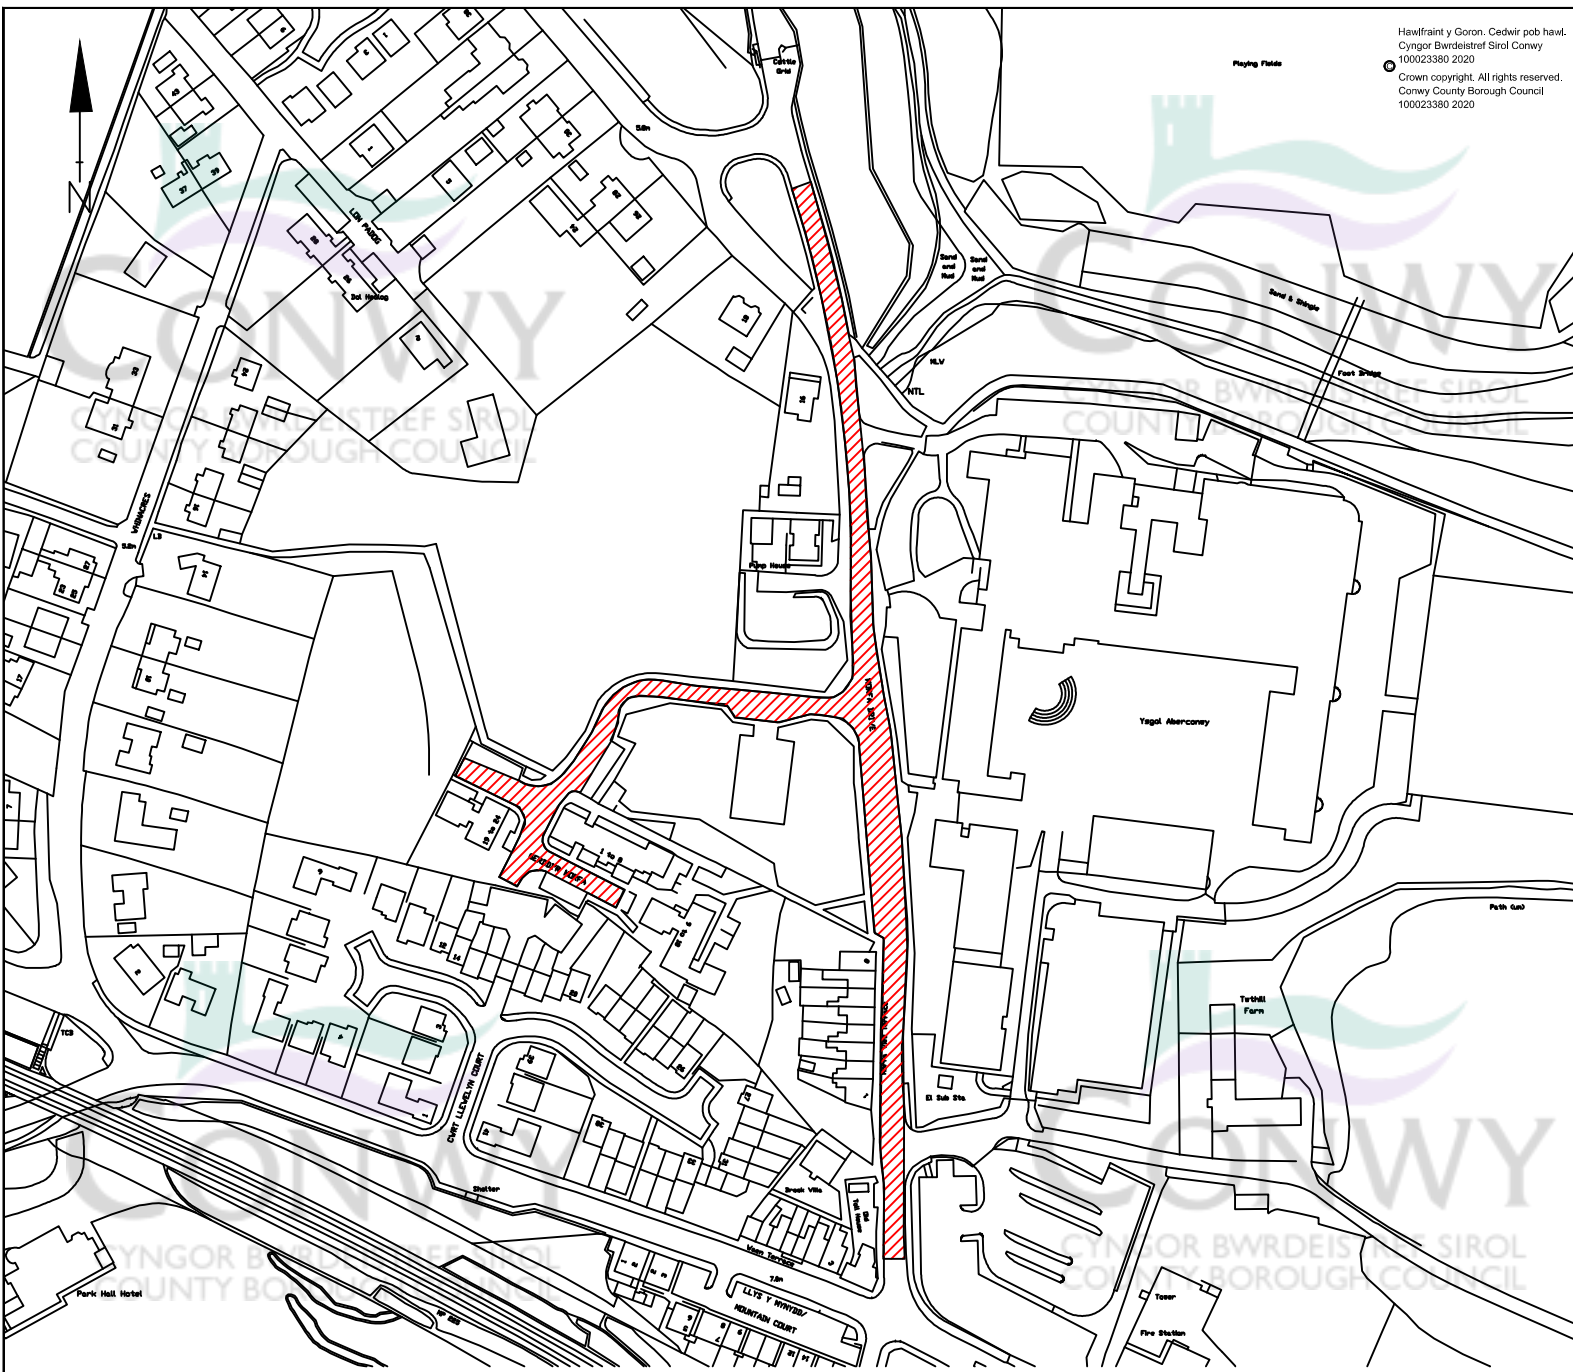

Allwedd / Key:

Cyfyngiad cyflymder 20mya arfaethedig
Proposed 20mph speed limit

Ph/Rev	Details	Rev by	Chk by	Date
REVISIONS				

Geraint Edwards, BEng (Hons) CEng FICE
Penmaeth Gwasanaeth
CYNGOR BWRDEISTREF SIROL CONWY
Yr Amgylchedd, Ffyrdd a Chylleusterau
Swyddfa'r Machinere
Ffôn: 01262 50500
Ffôn Ffacs: 01262 50501
E-bost: ll28@sab.gov.uk

Adain / Section:
Yr Amgylchedd, Ffyrdd a Chylleusterau
Environment Roads and Facilities

Proiect / Project:
Cyfyngiad cyflymder 20mya arfaethedig
Proposed 20mph speed limit
Ysgol Aberconwy
Conwy

Graddfa / Scale:
NTS

Dyddiad / Date:
16/10/2020

Darluniwyd gan / Drawn by:
WAR

Gwiriwyd gan / Checked by:
WAR

Llun Rhif / Drawing No:
L/4/10/20/01

Rev: