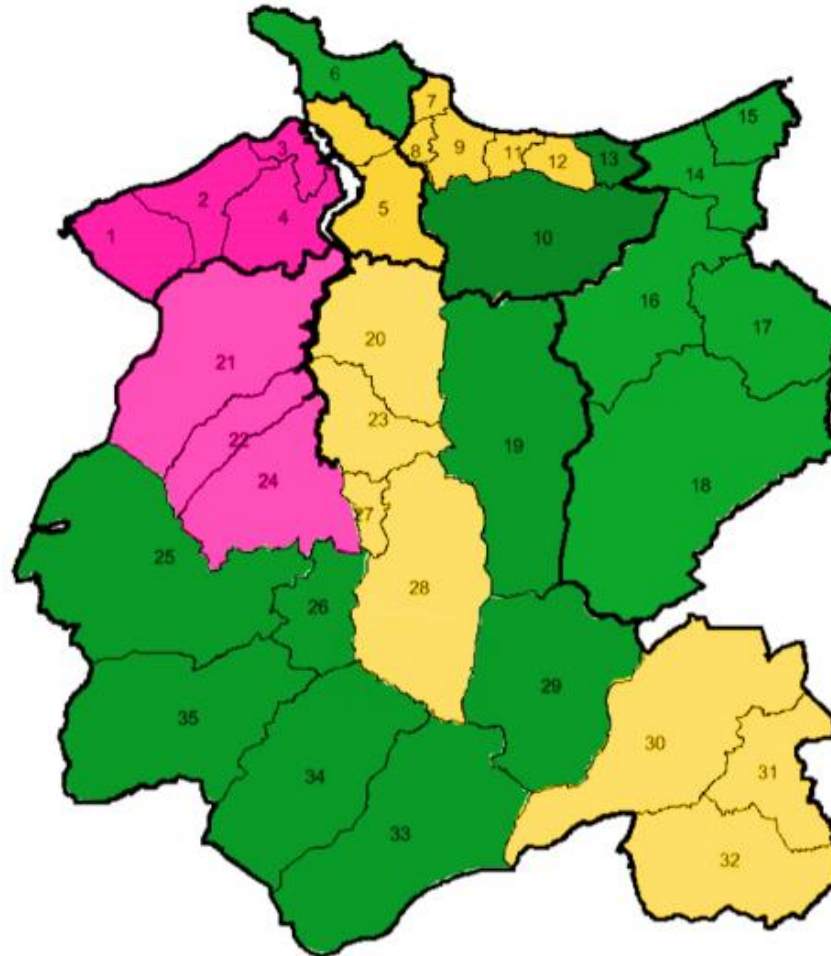

### Area 1

✉: [emptyhomes@conwy.gov.uk](mailto:emptyhomes@conwy.gov.uk)

☎: 01492 574633

- 1. Llanfairfechan LL33
- 2. Penmaenmawr LL34
- 3. Conwy LL32
- 4. Henryrd LL32
- 21. Caerhun LL32
- 22. Dolgarrog LL32
- 24. Trefriw LL27

### Area 3

Lynsey Blackford

✉: [lynsey.blackford@conwy.gov.uk](mailto:lynsey.blackford@conwy.gov.uk)

☎: 01492 574633

- 6. Llandudno LL30
- Penrhyn Bay LL30
- 10. Betws yn Rhos LL22
- 13. Llanddulas & Rhyd y Foel LL22
- 14. Abergele LL22
- 15. Kimmel Bay LL18
- Towyn LL22
- 16. Llanfairtalhaiarn LL22
- 17. Llanefydd LL16
- 18. Llansannan LL16
- 19. Llangernyw LL22
- 25. Capel Curig LL24
- 26. Betws y Coed LL24
- 29. Pentrefoelas LL24
- 33. Ysbyty Ifan LL24
- 34. Bro Machno LL24
- 35. Dolwyddelan LL25