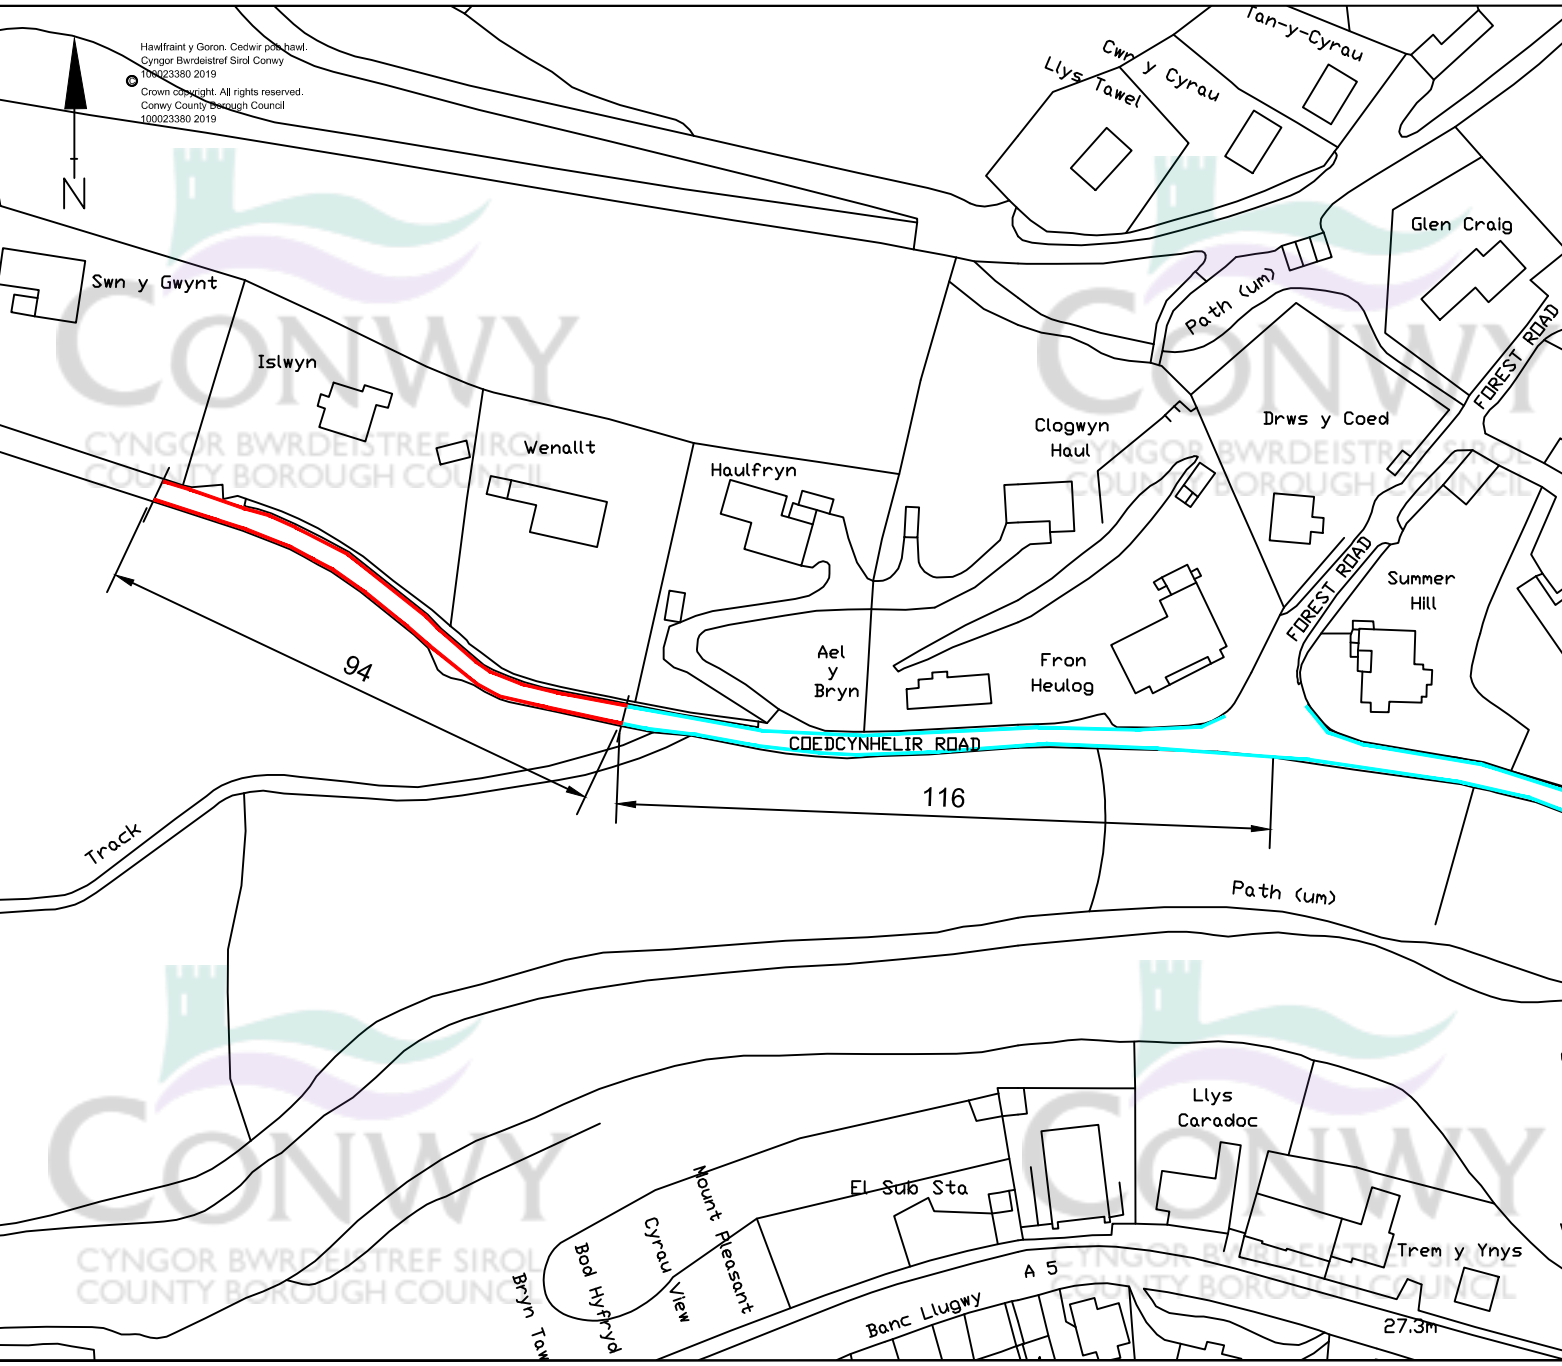

Allwedd / Key:

**CYFNGIAD ARFAETHEDIG
PROPOSED RESTRICTIONS**

█ Dim aros ar unrhyw aded
No waiting at any time

PRESENNOL / EXISTING

█ Dim aros ar unrhyw adag
No waiting at any time

Ph/Rev	Details	Rev by	Chk by	Date
REVISIONS				

Adain / Section:
Yr Amgylchedd, Ffyrdd a Chyfleusterau
Environment Roads and Facilities

Prosiect / Project:
**Gwharddiadau aros arfaethedig
Proposed waiting restrictions
Ffordd Coedcynhelir
Betws-y-Coed**

Graddfa / Scale:
NTS

Dyddiad / Date:
24/05/2019

Darluniwyd gan / Drawn by:
WAR

Gwiriwyd gan / Checked by:
WAR

Llun Rhif / Drawing No:
L/1/3/19/02

Rev: